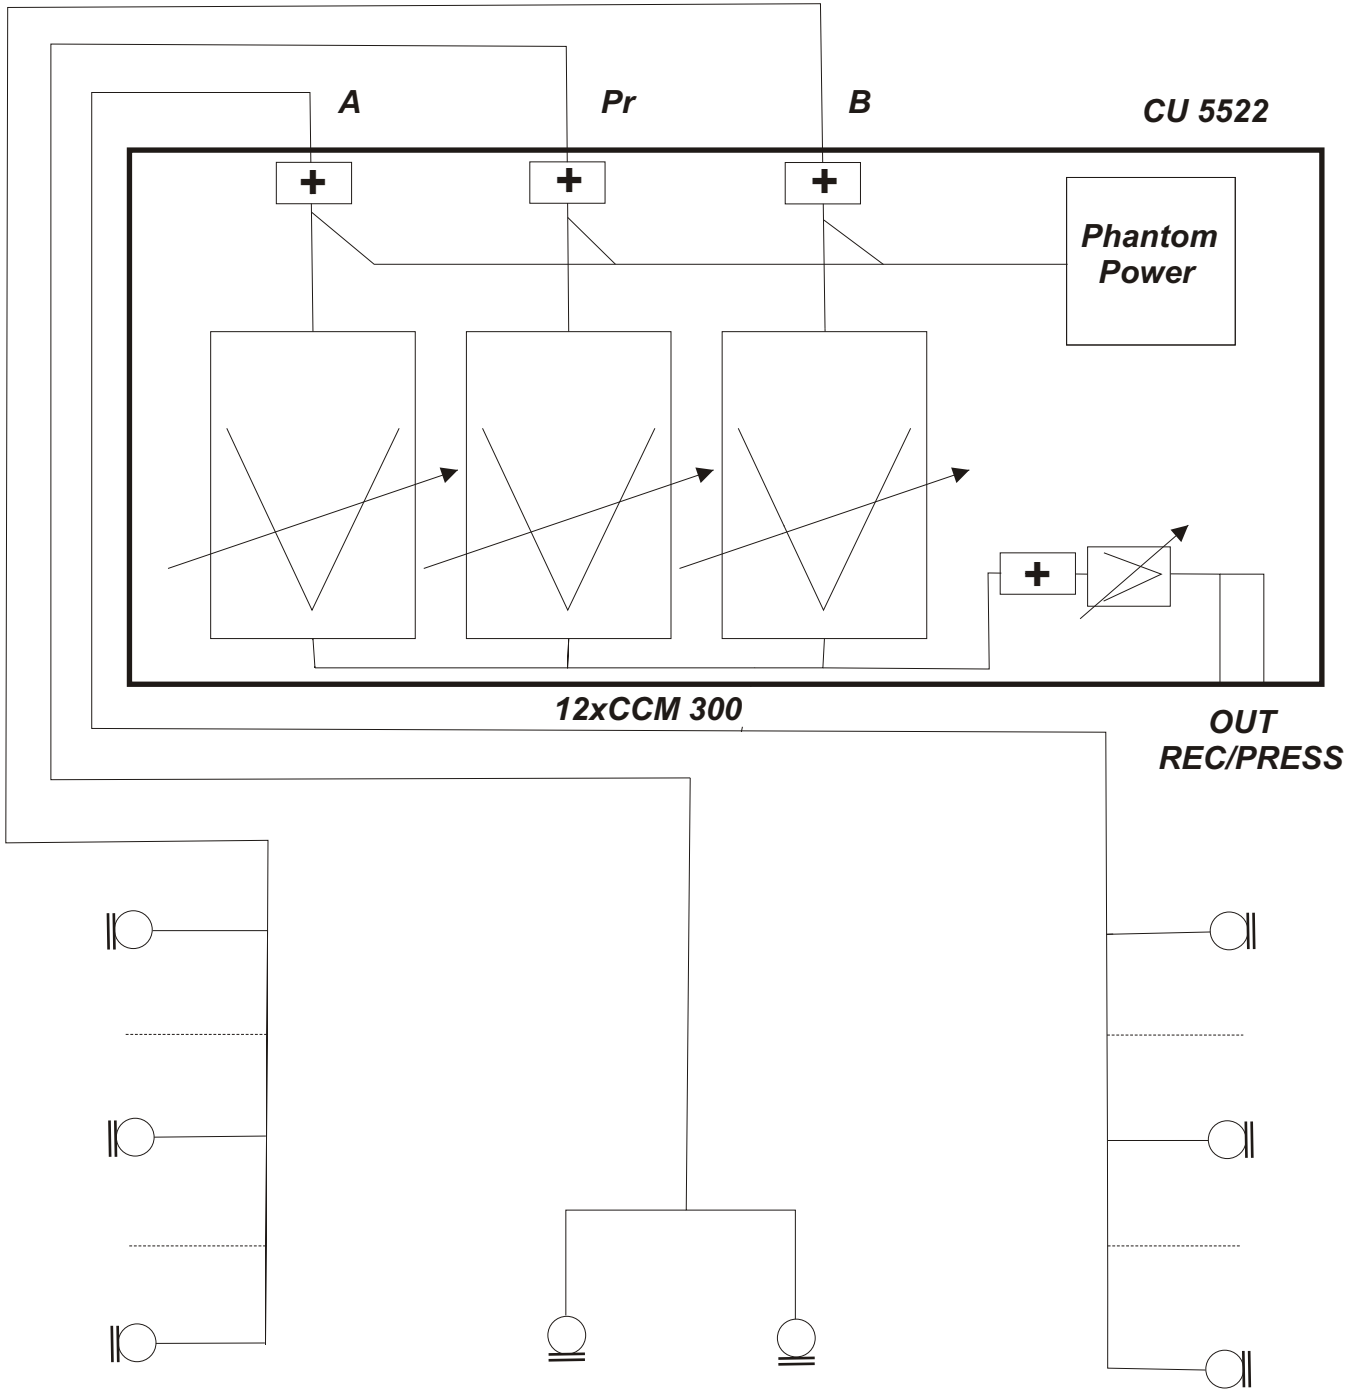

BLOK ŠEMA DISKUSIONOG SISTEMA PDS 5522