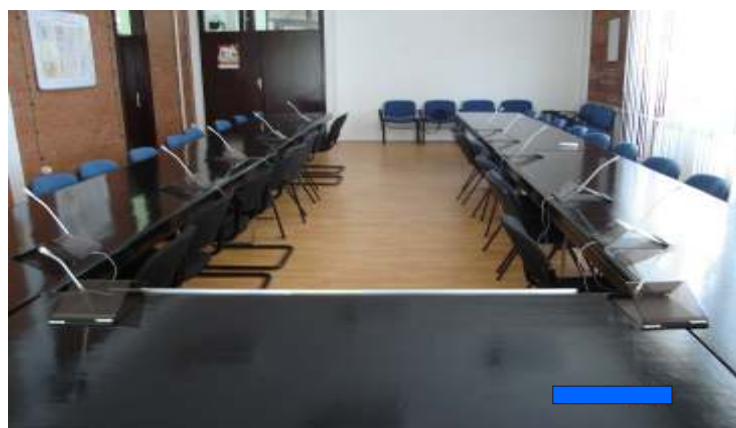

DISKUSIONI SISTEM PDS 5522 GO.MEDIJANA-NIŠ

CENT. JED. CU 5522