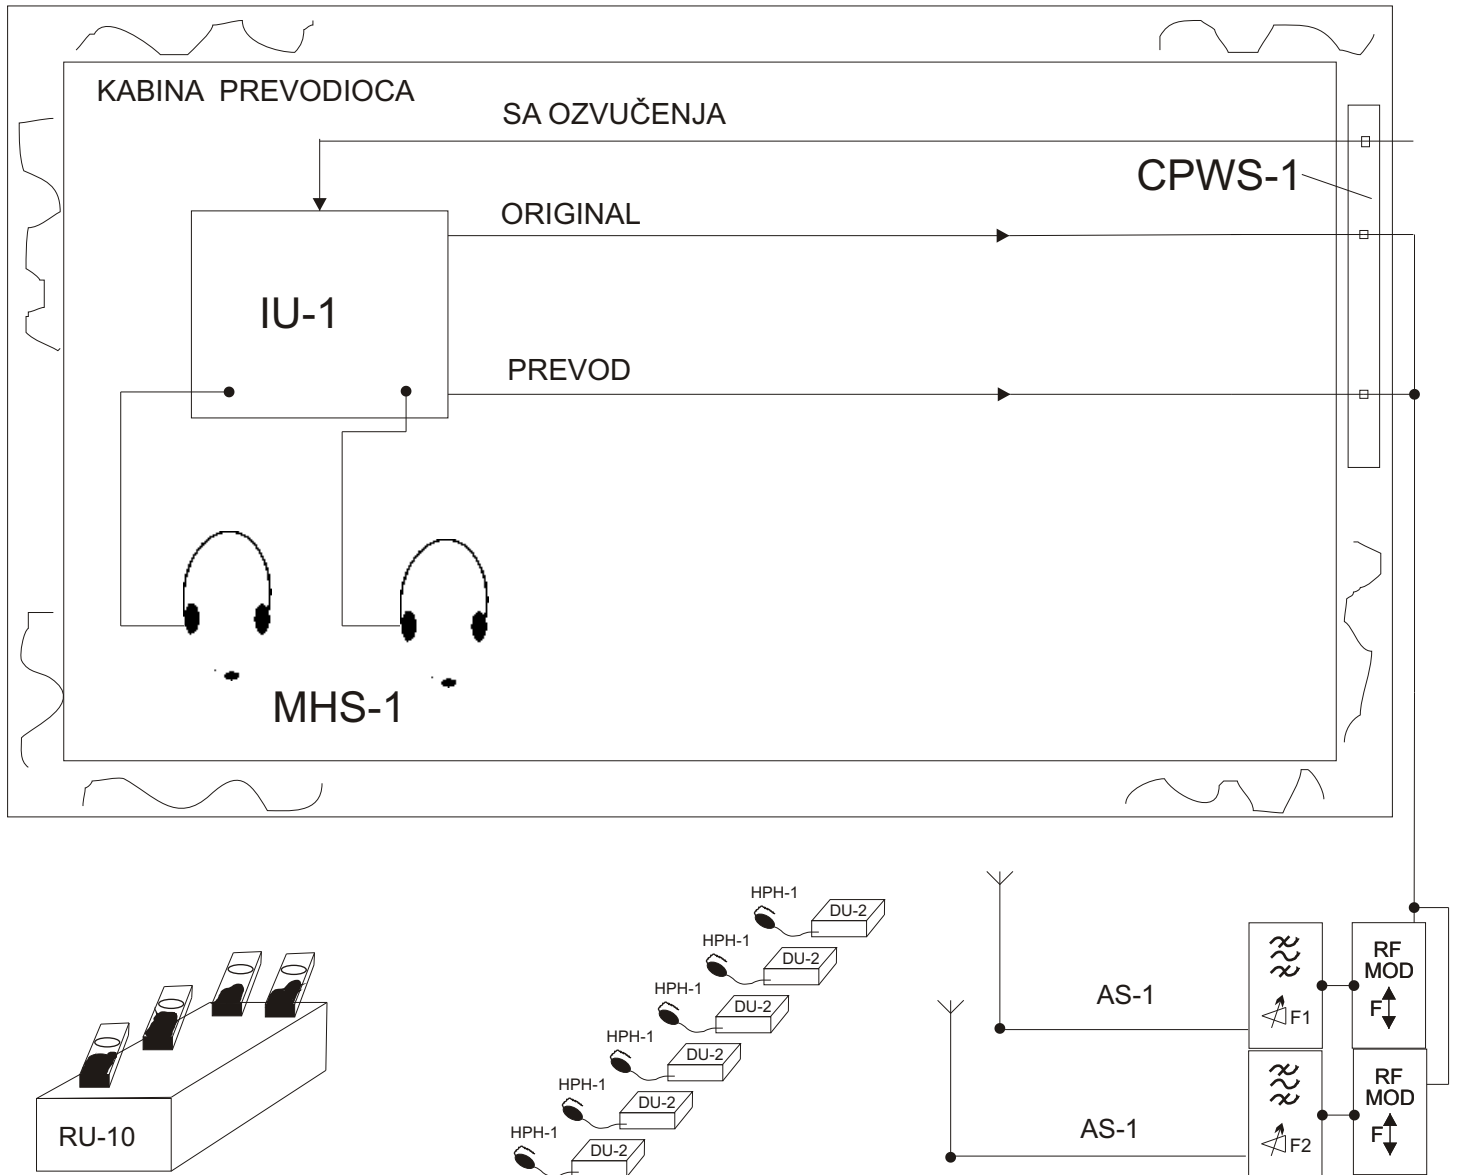

BLOK ŠEMA BEŽIČNOG SISTEMA SIMULTANOG PREVODA WSTn1+1